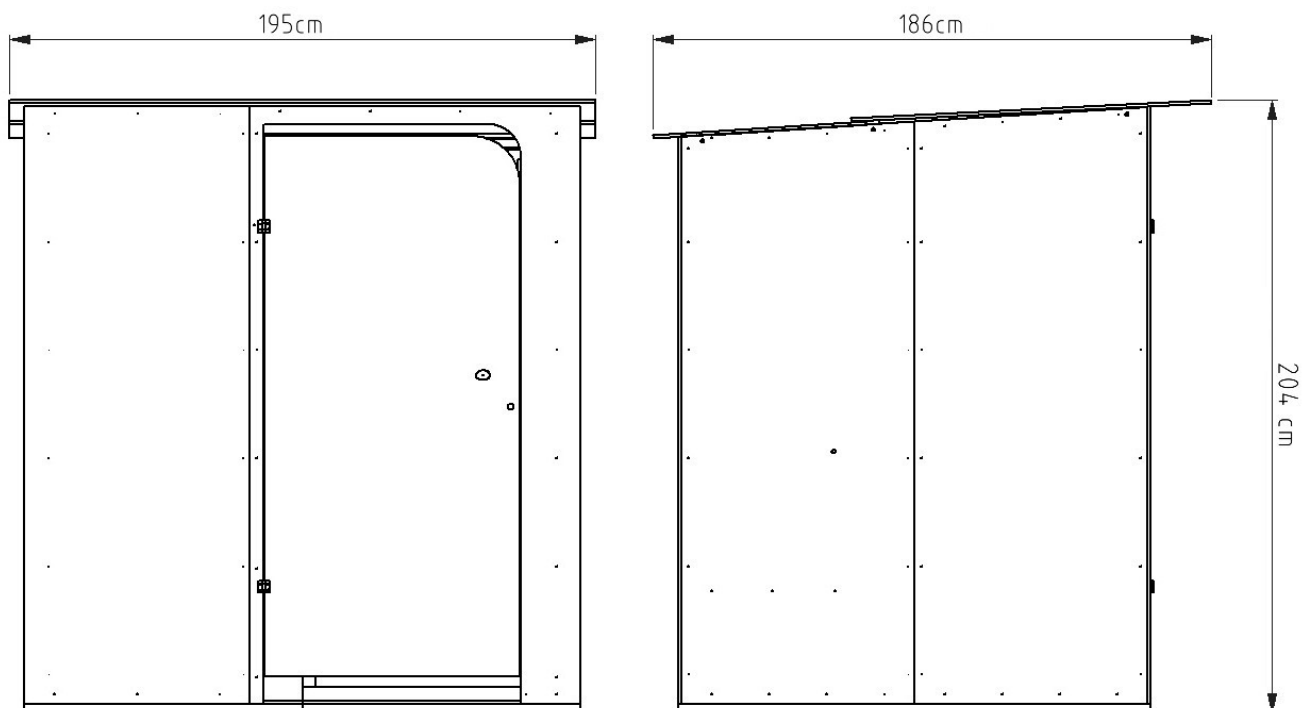

Folgende Serviceleistungen sind im Preis immer enthalten

- Auf- und Abbau
- erstmalige Ausstattung mit Toilettenpapier und Desinfektionsmittel
- erstmalige Füllung Sägespäne

Technische Daten

• Maße (LxBxH)	196x186x204 cm	• Oberlicht	Ja
• Tankvolumen	60 Liter	• Beleuchtung	Solar-/Akkubetrieb
• Gewicht	306 Kg	• Belüftung	Kamineffekt
• Material	Holz ^[1]	• Oberlicht	Ja
• Farbe	Auro Hellbraun Nr. 160	• Sitzhöhe	ca. 44 cm

^[1] Siebdruckplatte, Stärke 21 mm / Multiplexplatte, Stärke 18 mm / Fichte Staffel 45x45 mm;

Ausstattung	
• Auffangbehälter	60 Liter, ausreichend für ca. 75 Klogänge
• Toilettensitz	Mit Absenkautomatik
• verschießbare Tür	Mit Schlüssel von Außen versperrbar
• Solarlicht	Mit Akku und Bewegungsmelder
• Streukasten für Sägespäne	Füllmenge 100 Liter inkl. Schaufel und Besen
• Toilettenpapierhalter	Inkl. 2 Rollen
• Desinfektionsmittelspender	Füllmenge 900 ml
• Kleiderhaken	
• Mistkübel für Hygieneartikel	
• Chromhalterung	Verchromt
• Auffahrrampe	Riffelblech